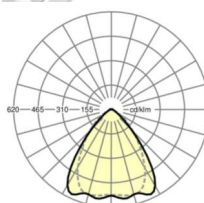

## Оптика

Оснастка	LED, цветопередача/оттенок света CRI ≥ 80 / 6500K
Допуск для координаты цветности (MacAdam)	3SDCM
Номинальный световой поток	6609lm
Срок службы LED	50000h L80/B10 (Tq 35°C), 70000h L80/B50 (Tq 35°C)
светоотдача светильников	185lm/W
Угол излучения	80° (C0) / 75° (C90)
UGR поп./вдоль	18.3 / 19.0

## DEEP-LINK

<https://www.regiolum.de/ru/article/19532026160>

Ссылка	LED 7000lm 865
ηLB	100 %
Φ ↓/↑	98 % / 2 %
UGR поп./вдоль	18.3 / 19.0

**Механика**

цвет корпуса	белый стандартный для электротехники RAL 9016
размеры (LxWxH/DxH)	2299mm x 55mm x 37mm
вес (нетто)	2.2kg
Вид монтажа	сборка трековых систем, световая структура

**размеры**

L	2299 mm	Длина
В	55 mm	Ширина
н	37 mm	Высота